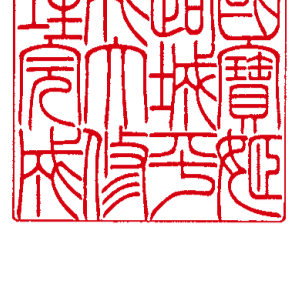

第20回 全国印章技術大競技会入賞者発表

公益社団法人全日本印章業協会では隔年に開催される全国大会に併設して、技術の振興を目的に広く全国の印章技術者に公募して全国印章技術大競技会を主催しております。本人証明と意思の表記の役割を担う印章は、唯一無二でなくてはなりません。伝統の印章技術継承の重要な役割をはたしております。

第20回全国印章技術大競技会の審査会は、平成26年4月22日東京印章会館に於いて全国より選ばれた16名の審査員により厳正に行われました。

9月20日神戸市神戸ポートピアホテルで開かれた、第39回公益社団法人全日本印章業協会神戸大会に於いて発表、席上多数のご来賓のもと表彰式が行われました。

國寶姫路城平
成大修理完成

特別賞
経済産業大臣賞
木口角印小篆の部
土屋 武志 (長野県)