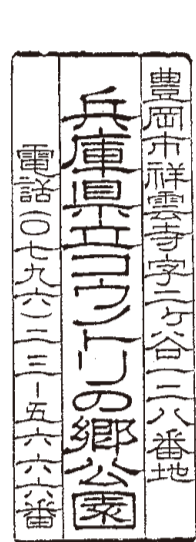

豊岡市祥雲寺字二ヶ谷二八番地
電話(0796)2315666番
兵庫県立コウトリの郷公園
電話(0796)2315666番

金賞
神戸市長賞
判下の部
神尾 静雲 (千葉県)